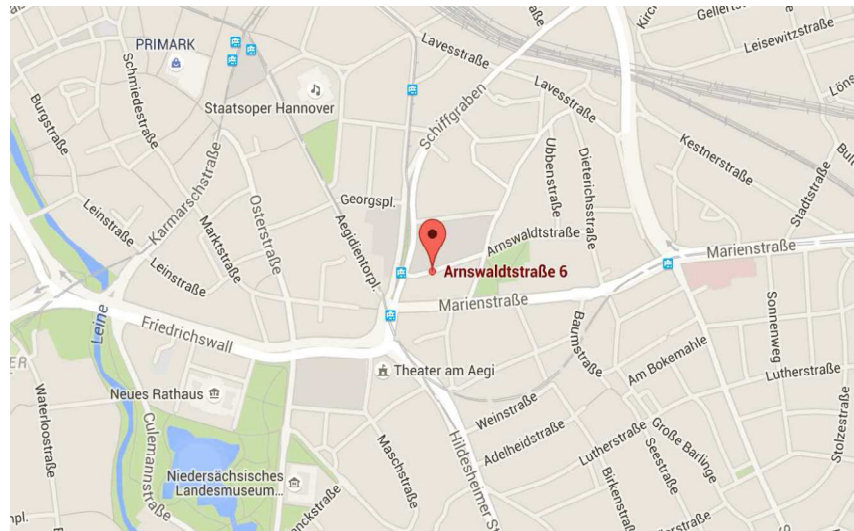

Anfahrtsbeschreibung

Arnswaldtstraße 6
30159 Hannover
Tel.: 0511/554741-34
E-Mail: info@sfg.ekd.de

Wenn Sie mit der Bahn anreisen:

- Ab Hauptbahnhof (Ernst-August-Platz) ca. fünfzehn Minuten Fußweg (1,3 km). Sie laufen gerade aus durch die Fußgängerzone zum Kröpke – von dort in die Georgsstraße, die in den Georgsplatz übergeht bis zum Aegidientorplatz

Oder

- Sie fahren mit der Stadtbahn Linie 10 oder 17 (gegenüber des Bahnhofsgebäudes) bis zum Endpunkt (2 Stationen) Aegidientorplatz

Wenn Sie mit dem Auto anreisen:

- Hannover Messe. Wechseln auf B3 Fernverkehr/Messe/Zentrum – nehmen Sie die Ausfahrt H-Kleefeld/Zentrum/Congress-Zentrum/Zoo. Nach rechts abbiegen auf die L384 nach ca. 2 km ankommen in Hannover. Rechts abbiegen in die Warmbüchenstraße, weiterfahren bis Arnswaldtstraße
- Aus Richtung Westen über die A2 (Abfahrt Herrenhausen) weiter über B6. Wechseln auf L190 / Bremer Damm Richtung Zentrum, weiterfahren auf Königsworther Platz, weiterfahren auf L380, weiterfahren auf L384, weiterfahren zum Aegidientorplatz, weiterfahren bis Arnswaldtstraße
- Aus Richtung Süden über die A7 und A37 Richtung Messe, weiterfahren auf B6, weiterfahren auf Messe-Schnellweg, weiterfahren auf B3, nehmen Sie die Ausfahrt H-Kleefeld/Zentrum/Congress-Centrum/Zoo, weiterfahren Richtung H-Zentrum/Congress-Centrum/Zoo/Tierärztliche Hochschule, ankommen in Hannover, nach links L384 Hans- Böckler-Allee, nach rechts Warmbüchenstraße, weiterfahren nach rechts Warmbüchenstraße, weiterfahren bis Arnswaldtstraße